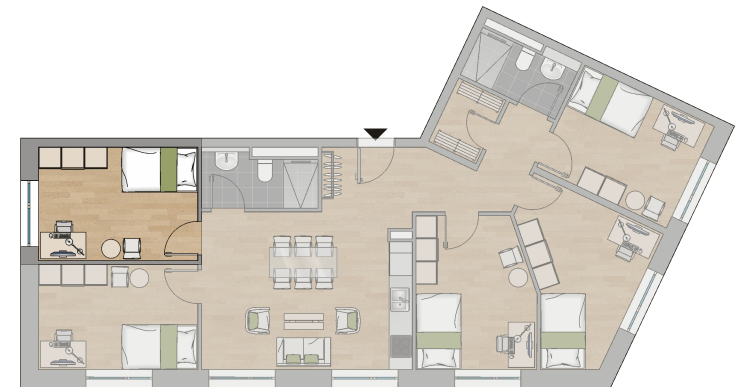

Adresse:	Anna-Sammet-Str. 2 68309 Mannheim
Etage:	4. OG
Room:	410
Wohnfläche inklusive Gemeinschaftsfläche:	21,3 m ²

Dies ist eine unverbindliche Illustration, daher sind Irrtum und Änderungen vorbehalten. Der Grundriss ist nicht maßstabsgerecht. Für zwischenzeitliche Änderungen können wir keine Haftung übernehmen. Die Möblierung ist enthalten und kann gegebenenfalls abweichen.