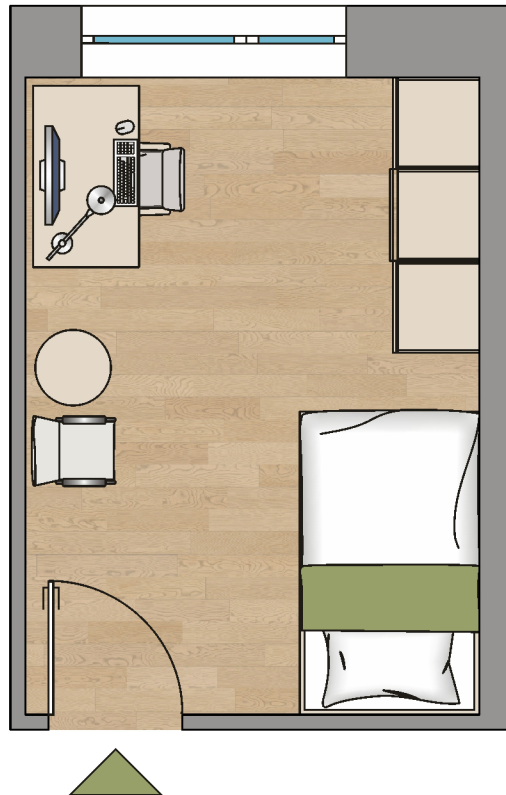

Adresse:	Anna-Sammet-Str. 2 68309 Mannheim
Etage:	4. OG
Room:	410
Wohnfläche inklusive Gemeinschaftsfläche:	21,3 m ²

Dies ist eine unverbindliche Illustration, daher sind Irrtum und Änderungen vorbehalten. Der Grundriss ist nicht maßstabsgerecht. Für zwischenzeitliche Änderungen können wir keine Haftung übernehmen. Die Möblierung ist enthalten und kann gegebenenfalls abweichen.