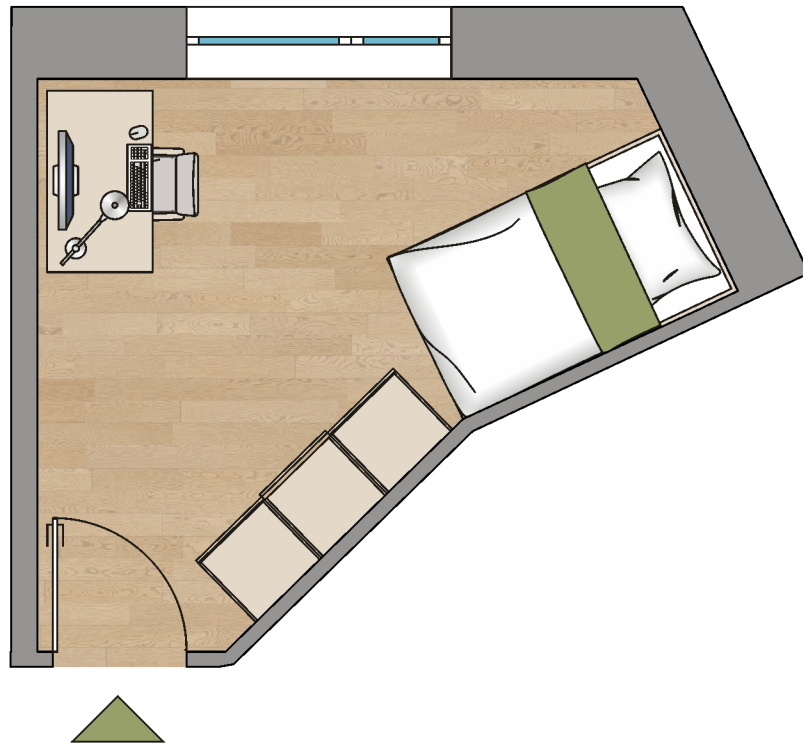

Adresse:	Anna-Sammet-Str. 2 68309 Mannheim
Etage:	4. OG
Room:	407
Wohnfläche inklusive Gemeinschaftsfläche:	20,9 m ²

Dies ist eine unverbindliche Illustration, daher sind Irrtum und Änderungen vorbehalten. Der Grundriss ist nicht maßstabsgerecht.
Für zwischenzeitliche Änderungen können wir keine Haftung übernehmen. Die Möblierung ist enthalten und kann gegebenenfalls abweichen.