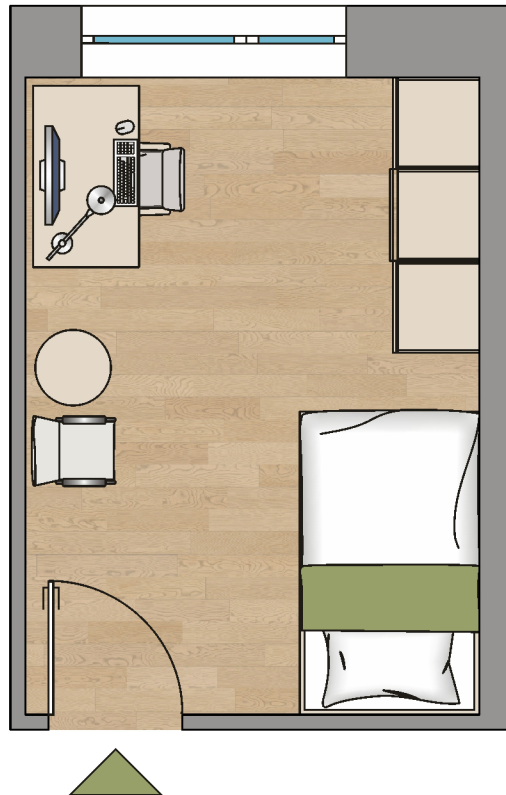

| | |
|--|--------------------------------------|
| Adresse: | Anna-Sammet-Str. 2 68309 Mannheim |
| Etage: | 2. OG |
| Room: | 210 |
| Wohnfläche inklusive Gemeinschaftsfläche: | 21,3 m ² |

Dies ist eine unverbindliche Illustration, daher sind Irrtum und Änderungen vorbehalten. Der Grundriss ist nicht maßstabsgerecht.
Für zwischenzeitliche Änderungen können wir keine Haftung übernehmen. Die Möblierung ist enthalten und kann gegebenenfalls abweichen.