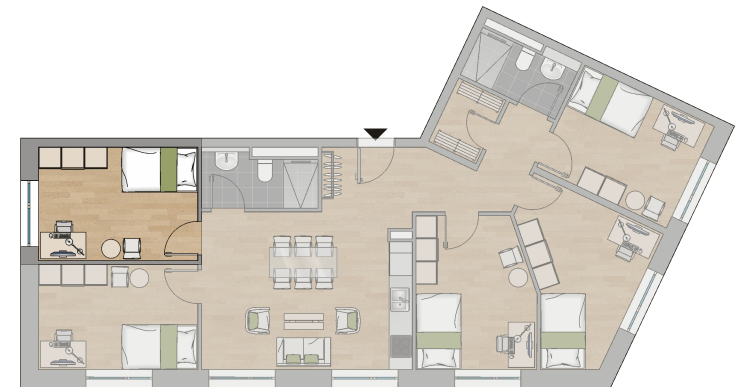

| | |
|--|--------------------------------------|
| Adresse: | Anna-Sammet-Str. 2 68309 Mannheim |
| Etage: | 2. OG |
| Room: | 210 |
| Wohnfläche inklusive Gemeinschaftsfläche: | 21,3 m ² |

Dies ist eine unverbindliche Illustration, daher sind Irrtum und Änderungen vorbehalten. Der Grundriss ist nicht maßstabsgerecht.
Für zwischenzeitliche Änderungen können wir keine Haftung übernehmen. Die Möblierung ist enthalten und kann gegebenenfalls abweichen.