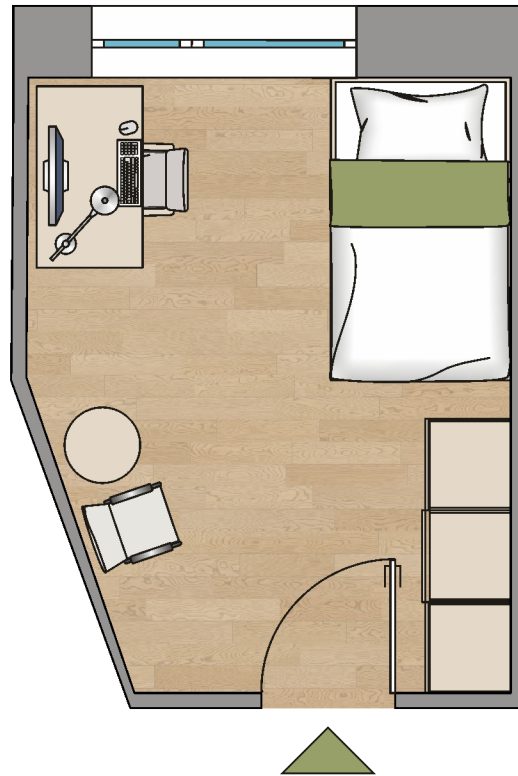

---

Adresse:	Anna-Sammet-Str. 2 68309 Mannheim
Etage:	2. OG
Room:	208
Wohnfläche inklusive Gemeinschaftsfläche:	21,0 m <sup>2</sup>

---

Dies ist eine unverbindliche Illustration, daher sind Irrtum und Änderungen vorbehalten. Der Grundriss ist nicht maßstabsgerecht. Für zwischenzeitliche Änderungen können wir keine Haftung übernehmen. Die Möblierung ist enthalten und kann gegebenenfalls abweichen.