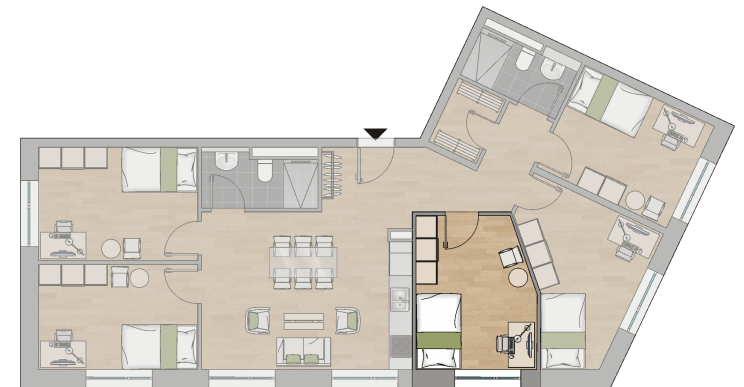

---

Adresse:	Anna-Sammet-Str. 2 68309 Mannheim
Etage:	2. OG
Room:	208
Wohnfläche inklusive Gemeinschaftsfläche:	21,0 m <sup>2</sup>

---

Dies ist eine unverbindliche Illustration, daher sind Irrtum und Änderungen vorbehalten. Der Grundriss ist nicht maßstabsgerecht. Für zwischenzeitliche Änderungen können wir keine Haftung übernehmen. Die Möblierung ist enthalten und kann gegebenenfalls abweichen.