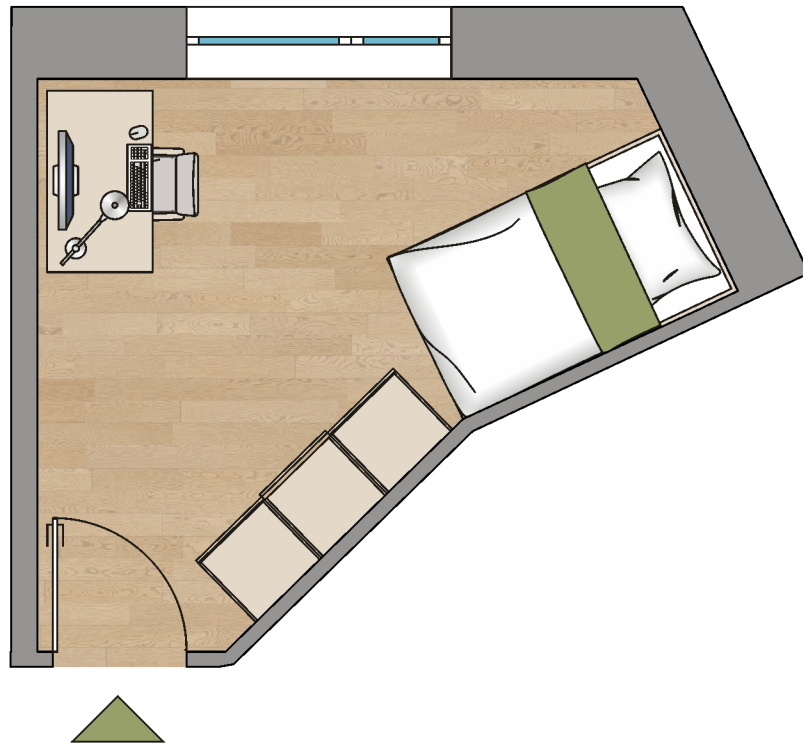

Adresse:	Anna-Sammet-Str. 2 68309 Mannheim
Etage:	2. OG
Room:	207
Wohnfläche inklusive Gemeinschaftsfläche:	20,9 m ²

Dies ist eine unverbindliche Illustration, daher sind Irrtum und Änderungen vorbehalten. Der Grundriss ist nicht maßstabsgerecht. Für zwischenzeitliche Änderungen können wir keine Haftung übernehmen. Die Möblierung ist enthalten und kann gegebenenfalls abweichen.