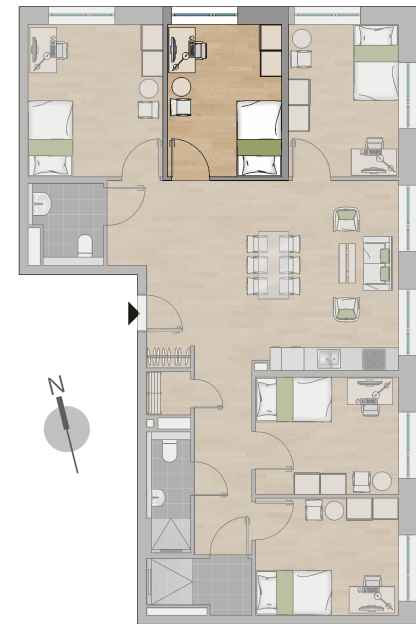

---

Adresse: Anna-Sammet-Str. 2  
68309 Mannheim  
Etage: 1. OG  
Room: 102  
Wohnfläche inklusive  
Gemeinschaftsfläche: 23,0 m<sup>2</sup>

---

Dies ist eine unverbindliche Illustration, daher sind Irrtum und Änderungen vorbehalten. Der Grundriss ist nicht maßstabsgerecht.  
Für zwischenzeitliche Änderungen können wir keine Haftung übernehmen. Die Möblierung ist enthalten und kann gegebenenfalls abweichen.